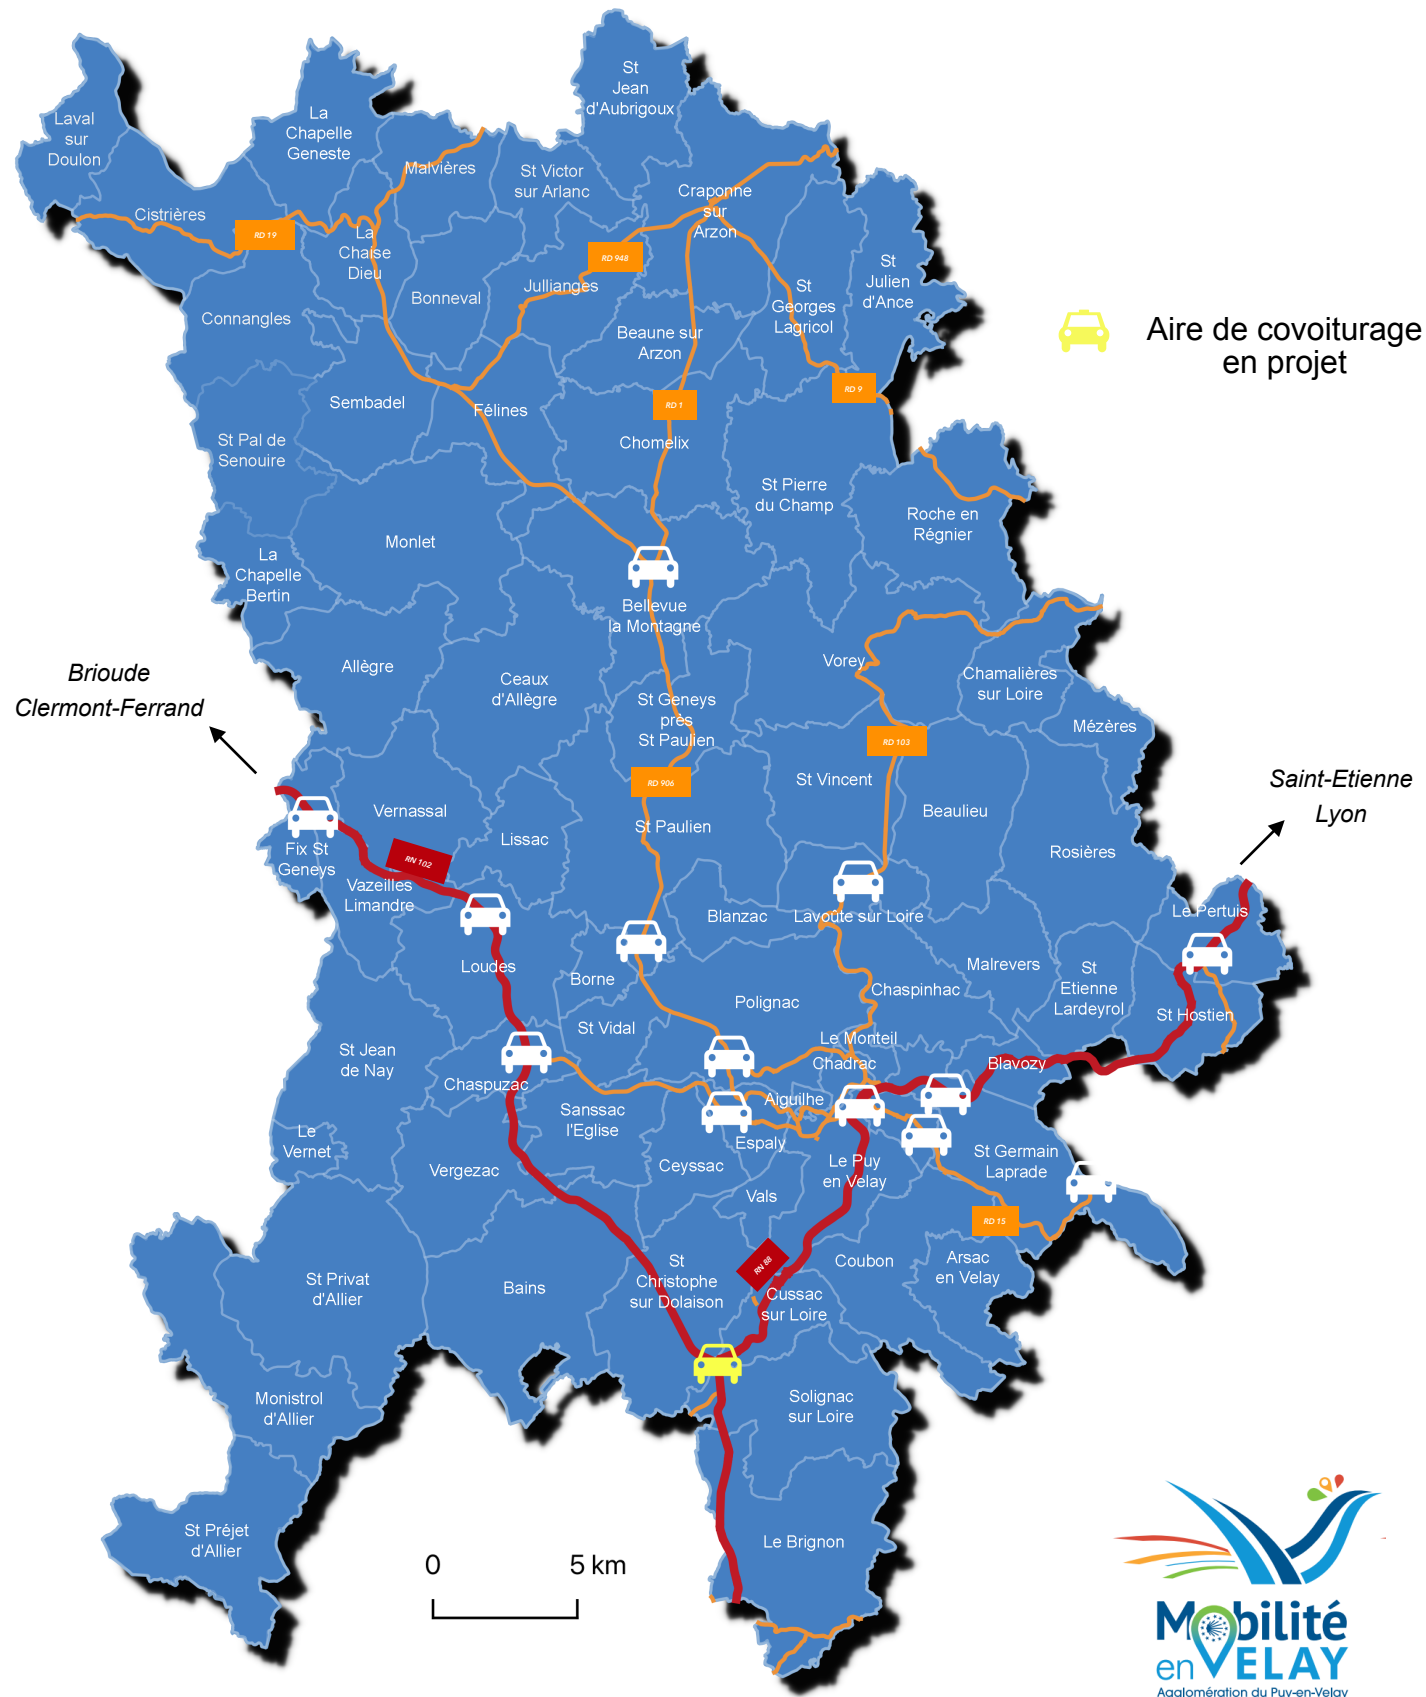

AIRES DE COVOITURAGE SUR LA COMMUNAUTÉ D'AGGLOMÉRATION DU PUY-EN-VELAY

ouvertes 7j/7 et 24h/24

Aire de covoiturage de COUBLADOUR

Rond point RN 102 / RD 906
43320 LOUDES

47 places

Dont 2 places PMR

Aire de covoiturage de CHASPUZAC

Rond point RD 906 / RD 590
43320 CHASPUZAC

10 places

Aire de covoiturage de FIX ST GENEYS

Sur la RD 273, près de la boulangerie
43320 FIX SAINT-GENEYS

10 places

Aire de covoiturage LA PIERRE PLANTEE

Rond point RD 906 / RD 902
43350 SAINT-PAULIEN

Arrêt de bus sécurisé

25 places

Dont 2 places PMR

Aire de covoiturage du COLLET

Rond point RN 102 / RD 136
43000 POLIGNAC

20 places

Aire de covoiturage FAY-LA-TRIOULEYRE

Rond point RD 150 / RN 88
43700 SAINT-GERMAIN-LAPRADE

Sur la RD 535, Avenue des Sports
43700 BRIVES-CHARENSAC

48 places

Dont 2 places PMR

Aire de covoiturage de NOUSTOULET

Rond point RD 150 / RD 15
43700 SAINT-GERMAIN-LAPRADE

10 places

Aire de covoiturage LE PERTUIS